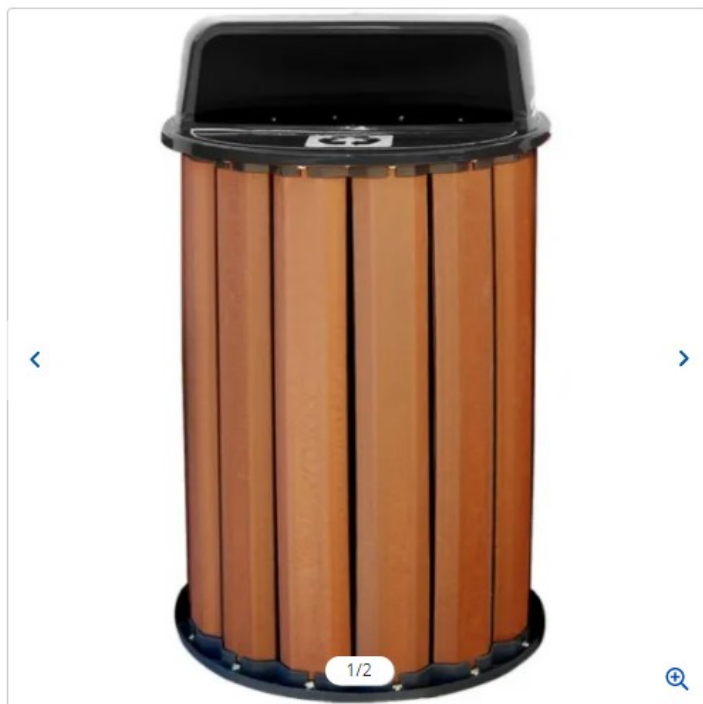

## LIXEIRA 70CM 94LITROS - MADEIRA PLÁSTICA

Código: v130

Marca: [InBrasil](#)

Selecione a opção de Cor:

[Amarela](#)

[Azul](#)

[Marrom](#)

[Preta](#)

## Lixeira para Coleta Seletiva 94L Diversas Cores Madeira Plastica Ecologica - Preto Preto

Vendido e entregue por Loja Sarah

ID 2412217

R\$ **644,90** à vista no cartão  
 ou em até 12x de R\$ 53,74 sem juros  
 ou parcele em até 24x no crediário\* nova